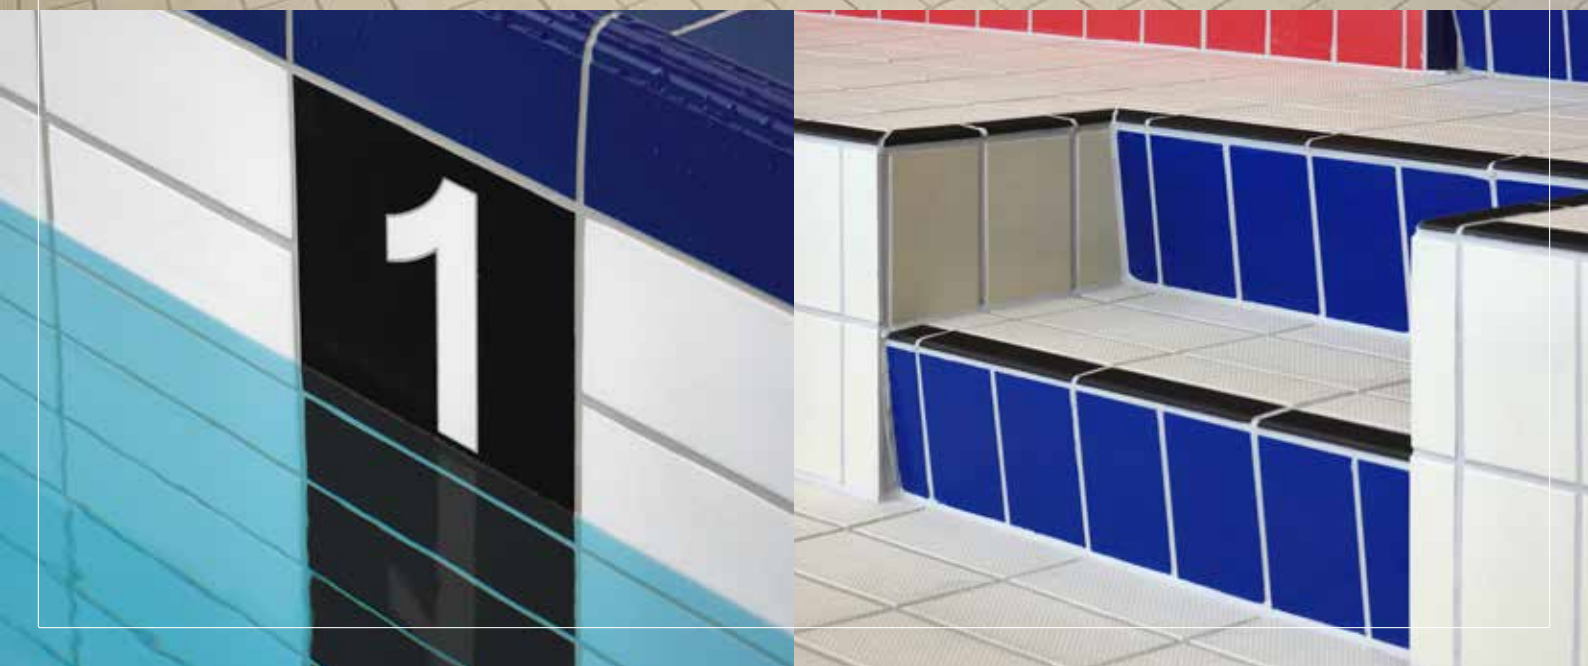

**giskehallen,
sandnes**

Modena leverer komplette løsninger for store og små basseng, svømmehaller og badeanlegg til offentlig, næring og privat.

modena basseng

Fotograf: Hugo Lütcherath